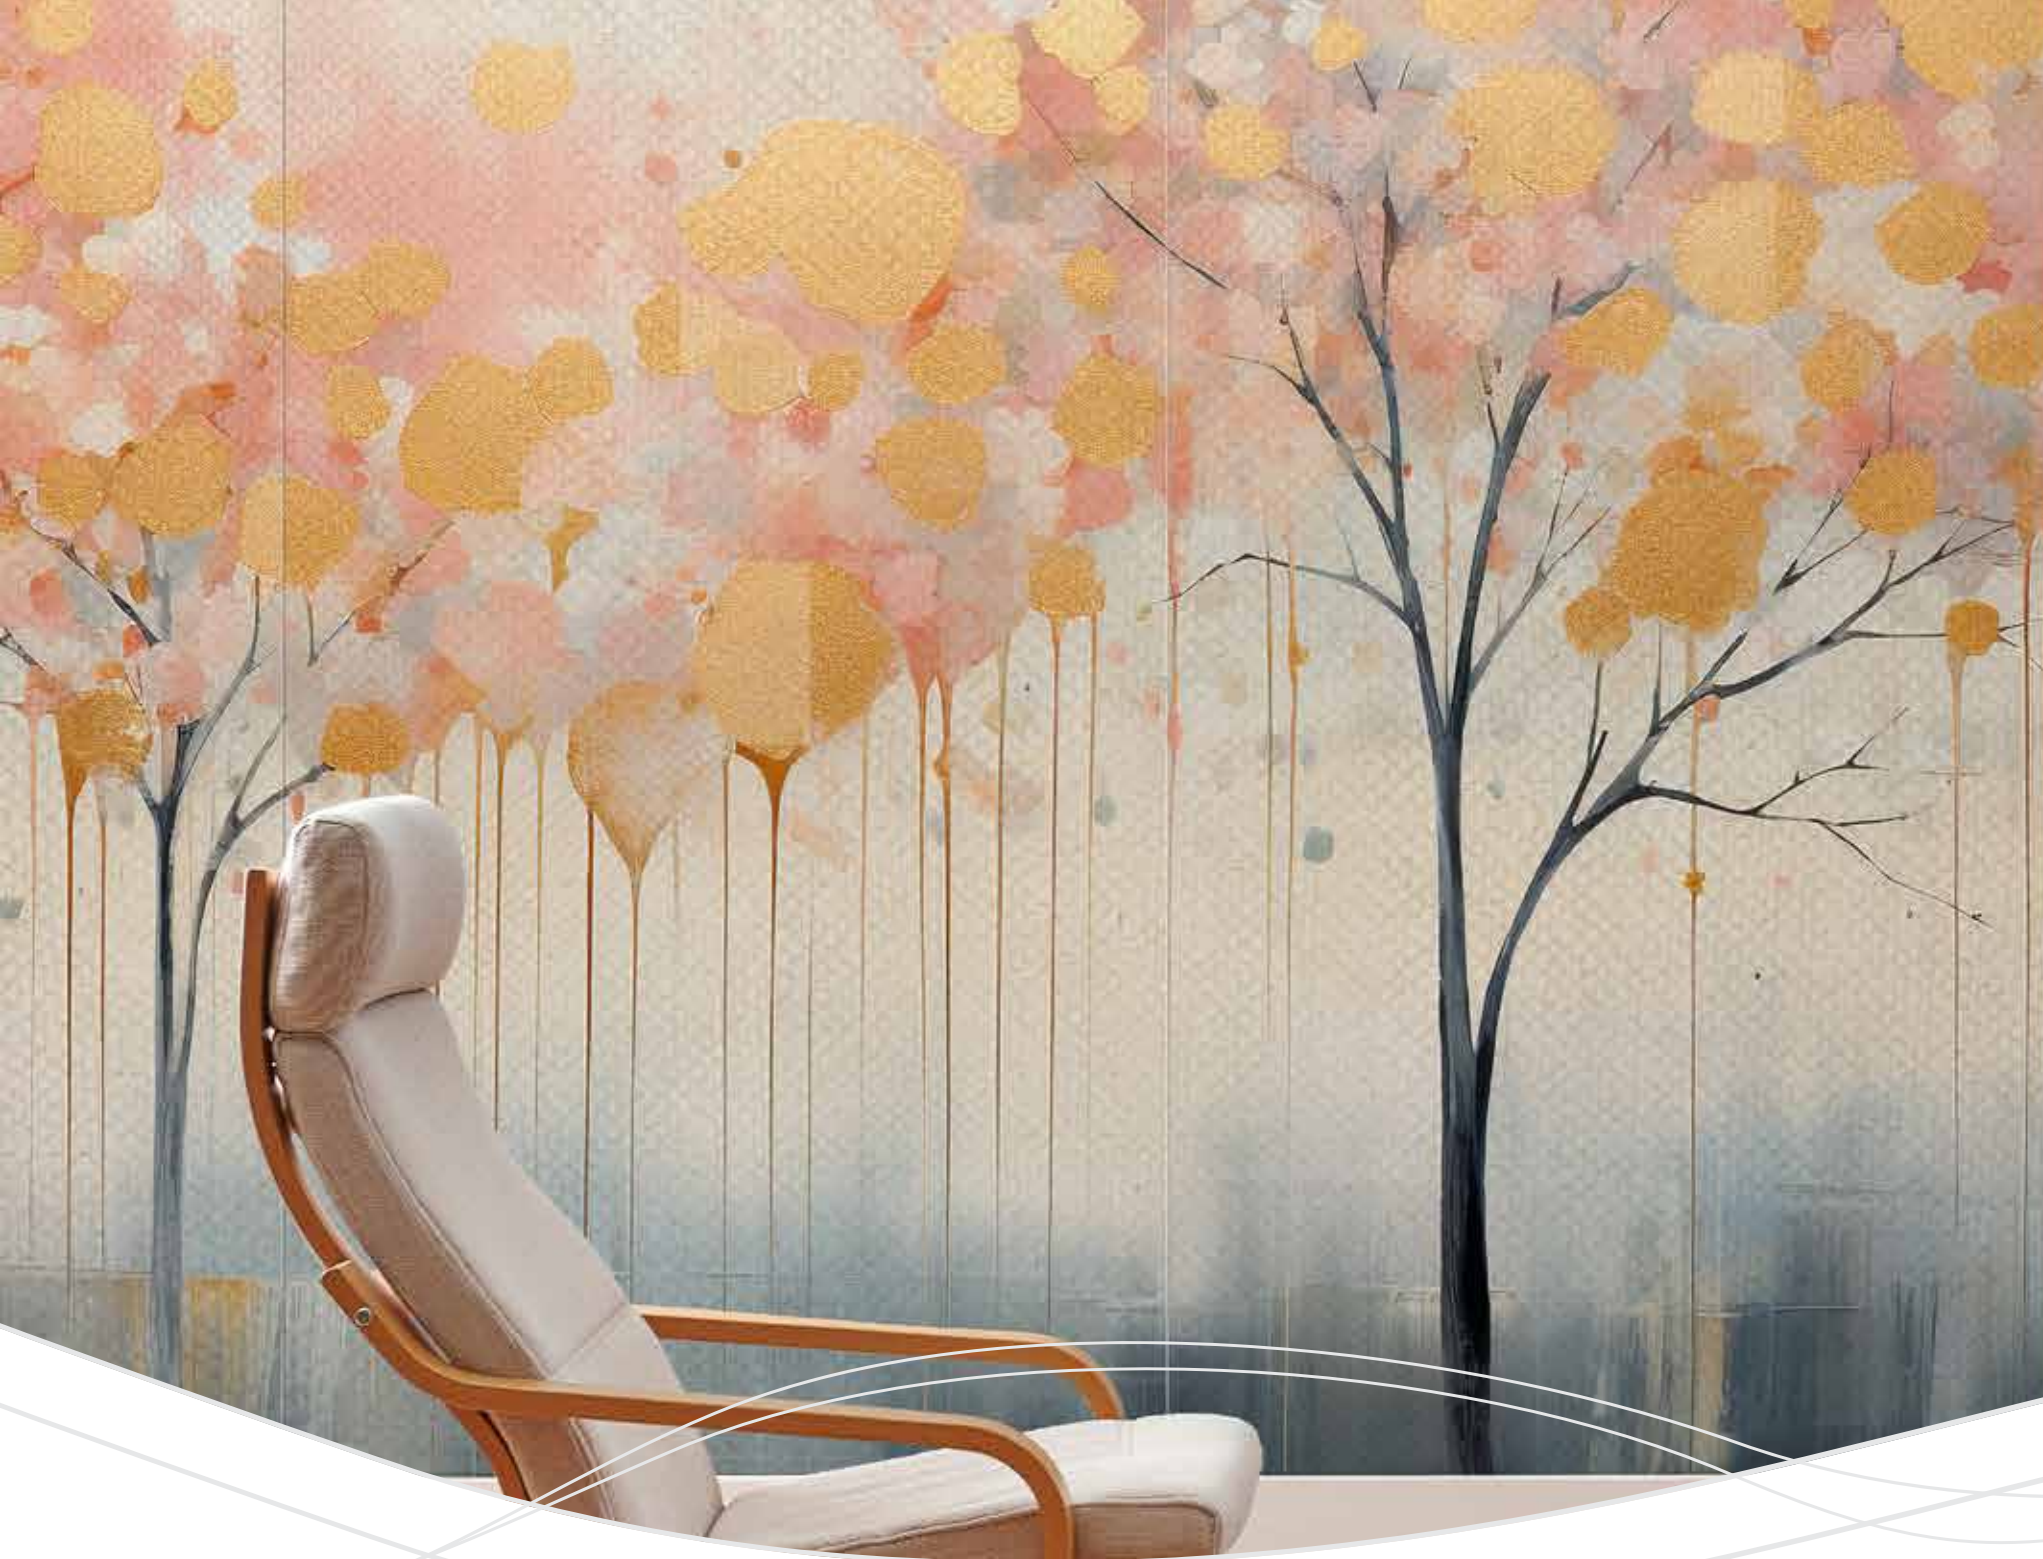

Blossom

Unveil “Blossom” from Famarella’s “Prime Collection,” an exquisite porcelain slab featuring the enchanting concept of imaginary trees in full bloom. Crafted with meticulous attention to detail, “Blossom” harmoniously merges the splendor of nature with surreal artistry. Its adaptability allows it to enhance a variety of interior designs while offering customization in size and finish to align perfectly with your vision. “Blossom” is an ode to the wonder of nature and the boundless reaches of creativity, beckoning you to elevate your surroundings with timeless elegance and an immersive narrative. Make your decor unforgettable with “Blossom,” and watch your imagination flourish in a blossoming symphony of beauty.