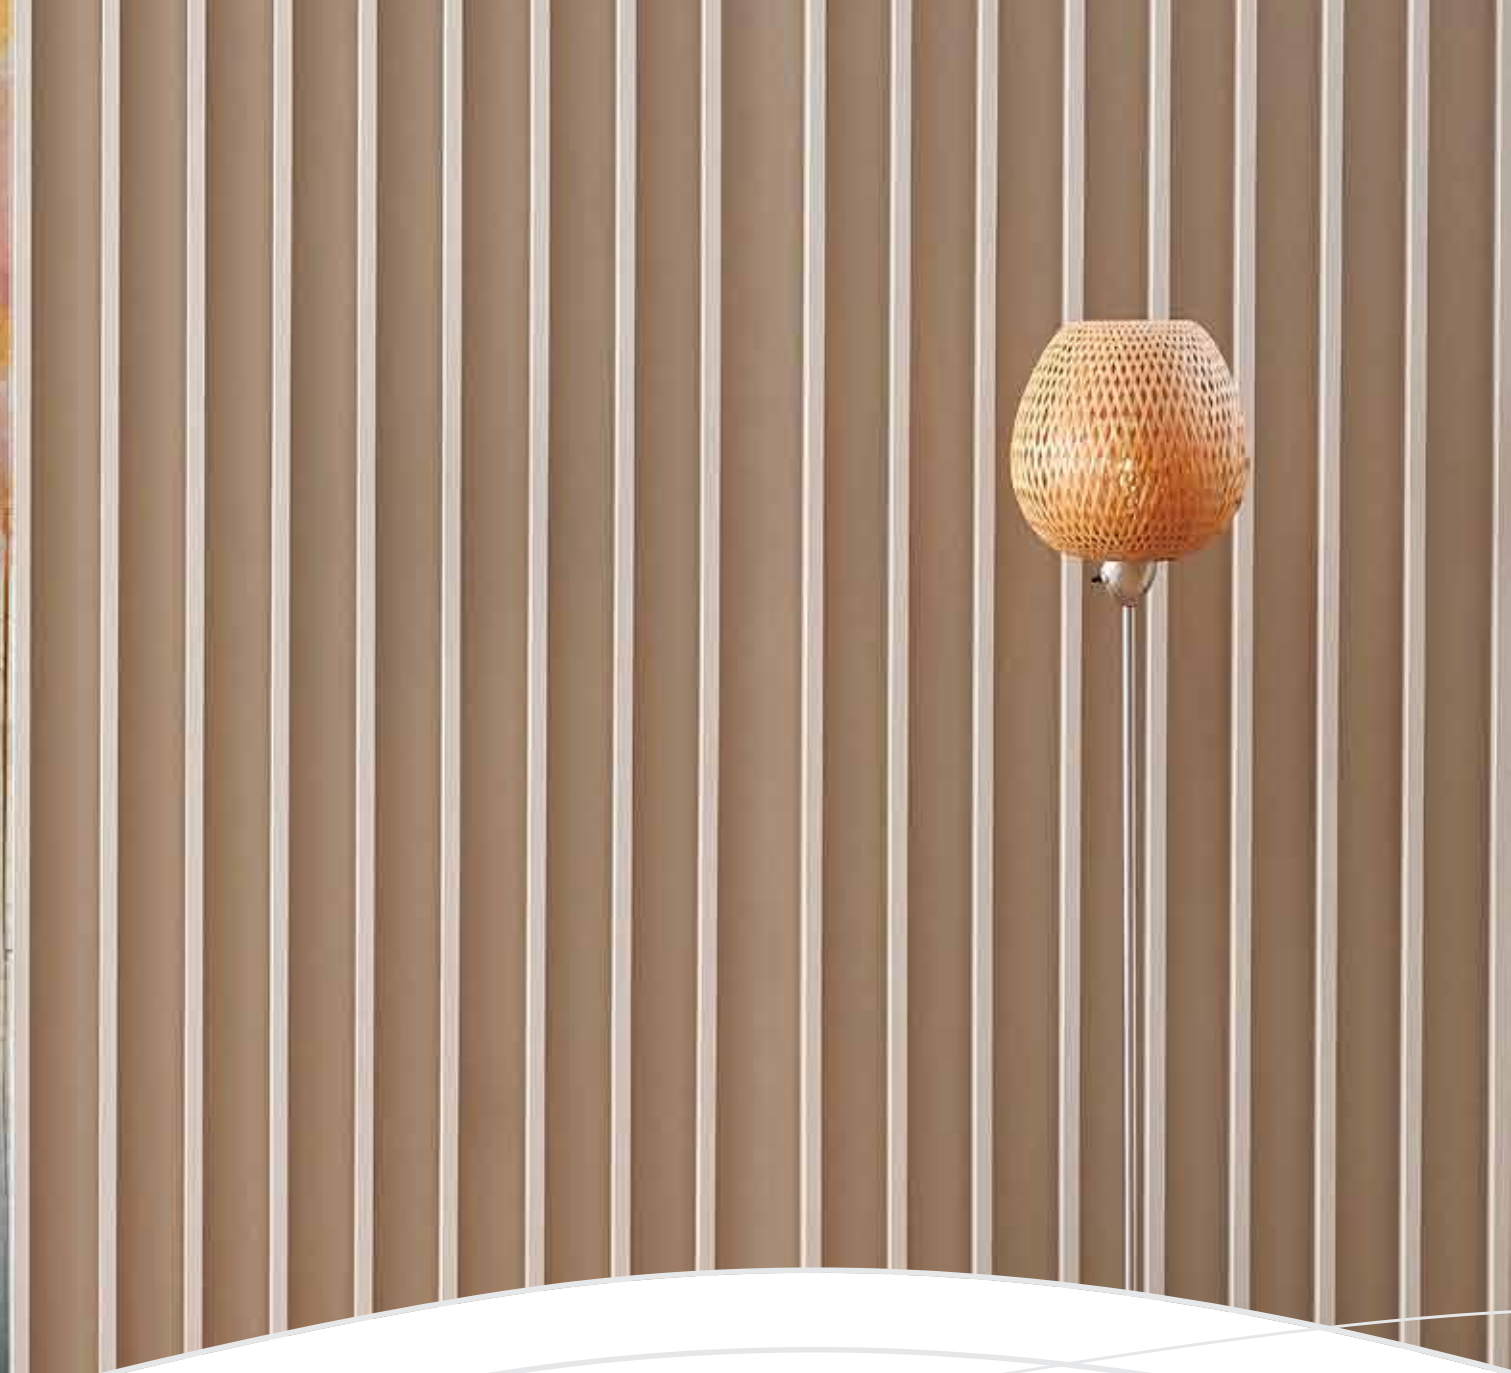

Blossom

Unveil “Blossom” from Famarella’s “Prime Collection,” an exquisite porcelain slab featuring the enchanting concept of imaginary trees in full bloom. Crafted with meticulous attention to detail, “Blossom” harmoniously merges the splendor of nature with surreal artistry. Its adaptability allows it to enhance a variety of interior designs while offering customization in size and finish to align perfectly with your vision. “Blossom” is an ode to the wonder of nature and the boundless reaches of creativity, beckoning you to elevate your surroundings with timeless elegance and an immersive narrative. Make your decor unforgettable with “Blossom,” and watch your imagination flourish in a blossoming symphony of beauty.