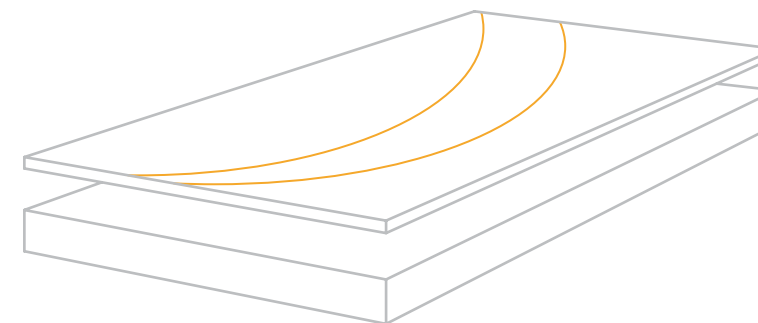

Select your technique

Design Your Dream provides various solutions to bring your ideas to life. You can design custom graphics in transparency on the surface of the slabs, apply them to completely cover the ceramic material, or opt for exclusive luxury materials. This involves using inks and different textures, applying them using specialized machinery during a third step, either in transparency mode or by completely covering the slab.

Design Your Dream offre diverse soluzioni per dare vita alle tue idee. Puoi progettare grafiche personalizzate in trasparenza sulla superficie delle lastre, applicarle per coprire completamente il materiale ceramico o optare per materiali di lusso esclusivi. Ciò implica l'uso di inchiostri e diverse texture, da applicare con tecnologie specializzate durante una terza fase, sia in modalità di trasparenza che coprendo completamente la lastra.