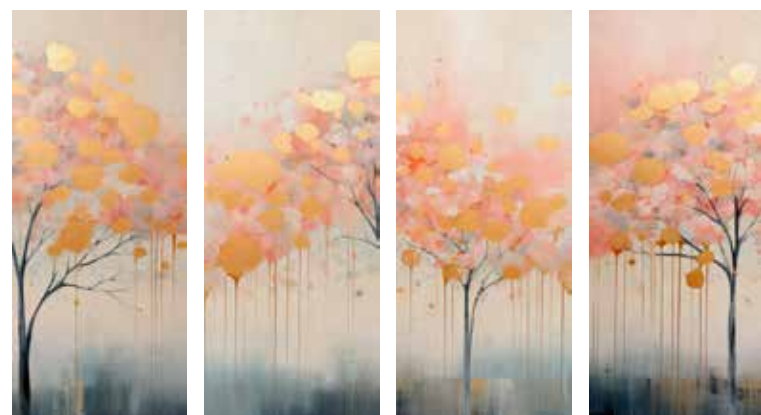

Slab
120x280 cm