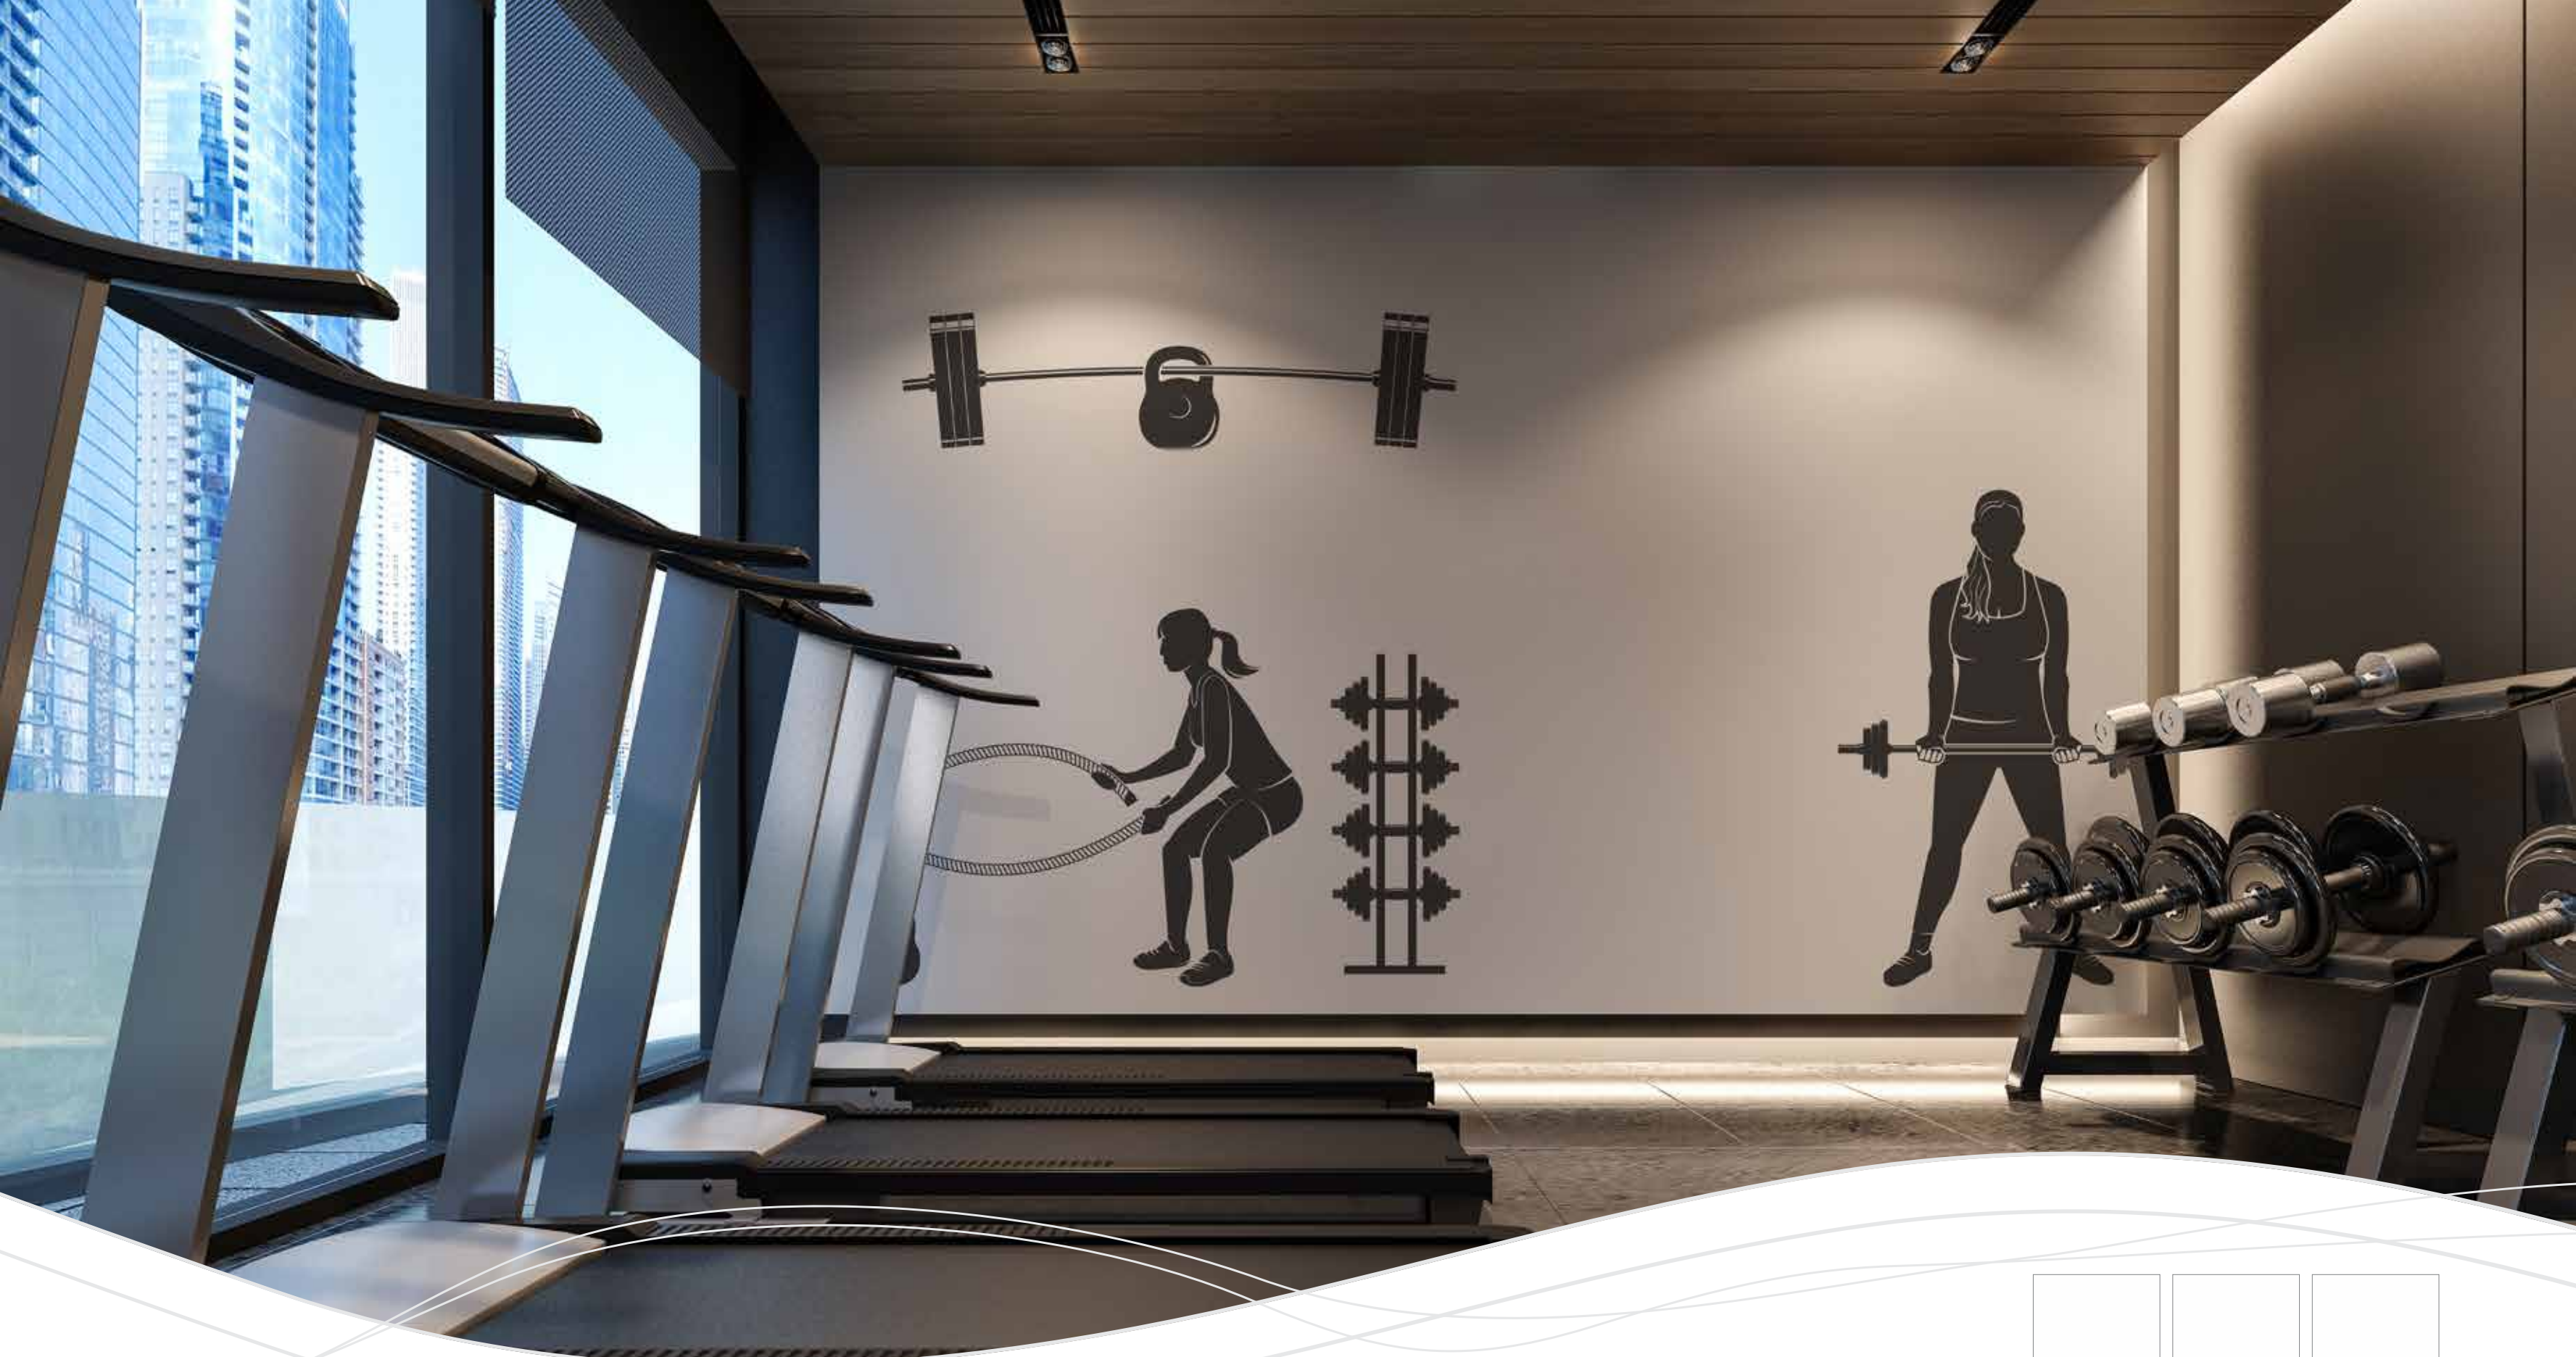

Symbol

"Introducing 'Symbol' from Famarella's 'Prime Collection,' a porcelain masterpiece that weaves the essence of iconic places into an imaginative design. This captivating work of art brings the spirit of exploration to your interior decor, evoking memories of your favorite destinations. Fully customizable in size and finish, 'Symbol' seamlessly integrates into your design projects, offering a timeless canvas for your creative vision. Elevate your living space with the evocative presence of 'Symbol,' where artistry meets wanderlust."

Presentiamo 'Symbol' dalla prestigiosa 'Collezione Prime' di Famarella, un capolavoro in gres porcellanato che intreccia l'essenza di luoghi iconici in un design immaginativo. Questa affascinante opera d'arte evoca i ricordi dei tuoi luoghi preferiti, portando lo spirito dell'esplorazione nella tua decorazione d'interni. Completamente personalizzabile in termini di dimensioni e finiture, 'Symbol' si integra senza soluzione di continuità nei tuoi progetti di design, offrendo una tela senza tempo per la tua visione creativa.