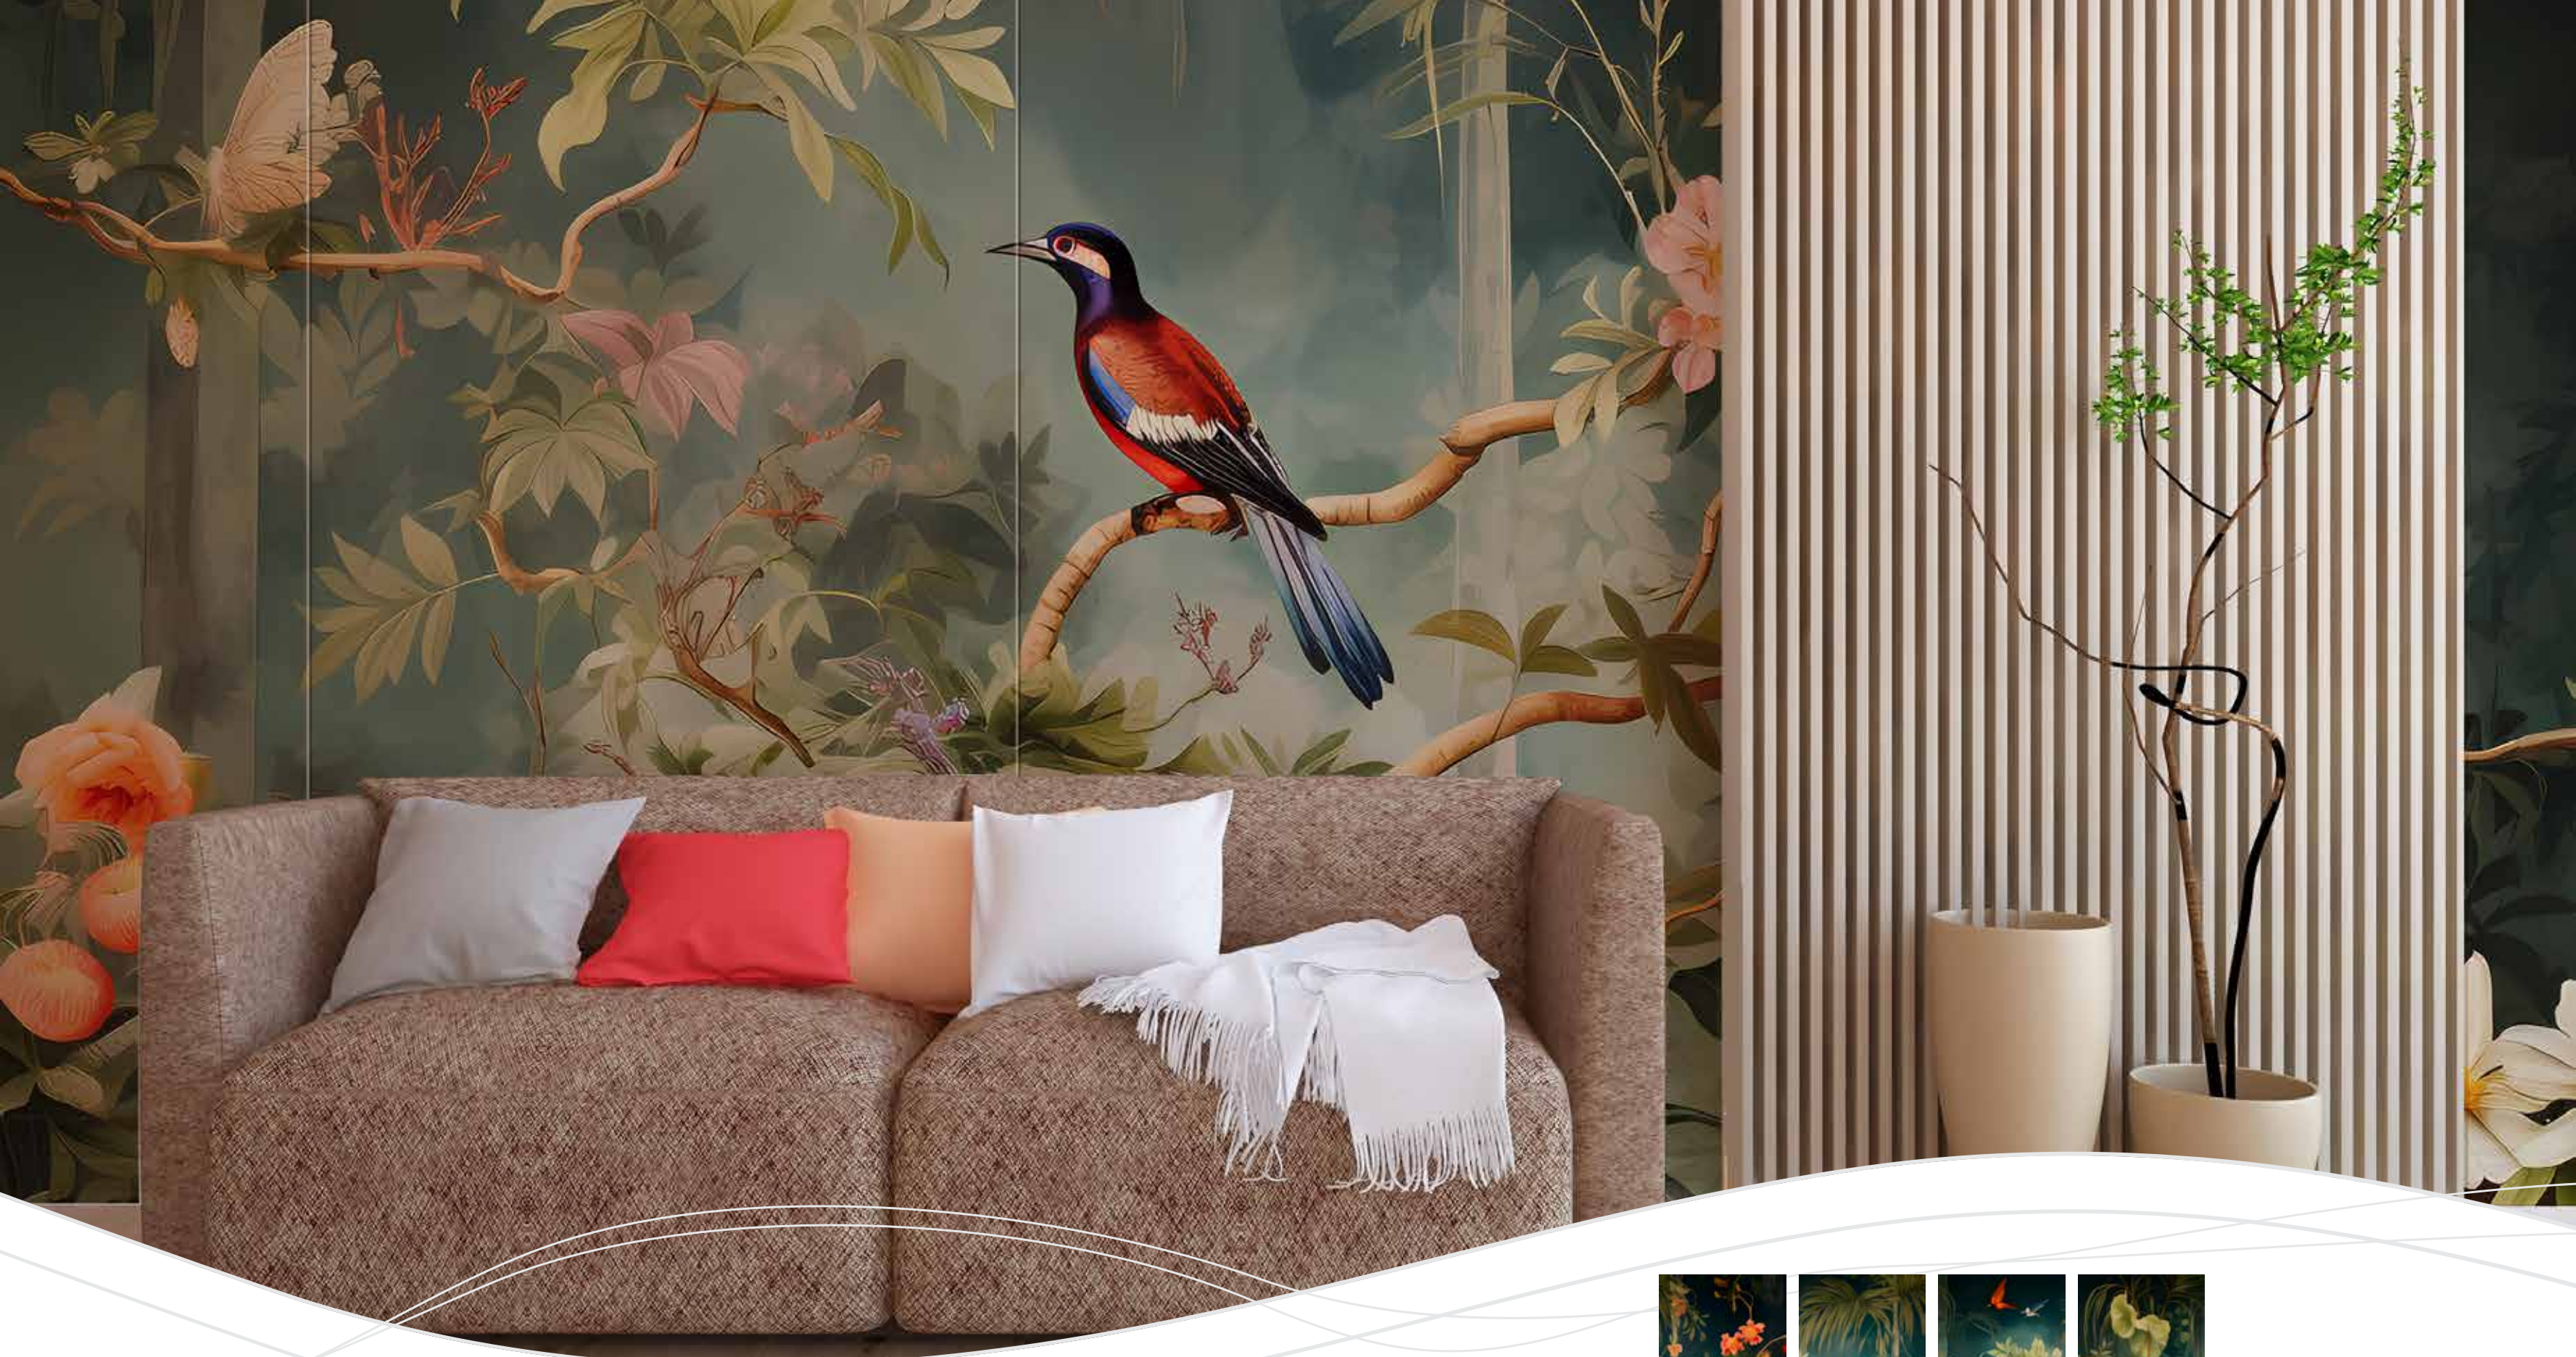

Paraduse

Paradise," a porcelain masterpiece from Famarella's "Prime Collection," brings an idyllic utopia to life with graceful free-flying birds and lush, captivating plants. Fully customizable, it's the perfect addition to elevate your living space, whether as an inviting tabletop or captivating wall panel. In "Paradise," reality fades into a realm of eternal serenity.

Paradise," un capolavoro in gres porcellanato della prestigiosa "Collezione Prime" di Famarella, porta in vita un'utopia idilliaca con graziosi uccelli liberi in volo e lussureggianti piante incantevoli. Completamente personalizzabile, è l'aggiunta perfetta per elevare il tuo spazio vitale, sia come invitante piano d'appoggio o affascinante pannello da parete. In "Paradise," la realtà sfuma in un regno di serenità eterna.