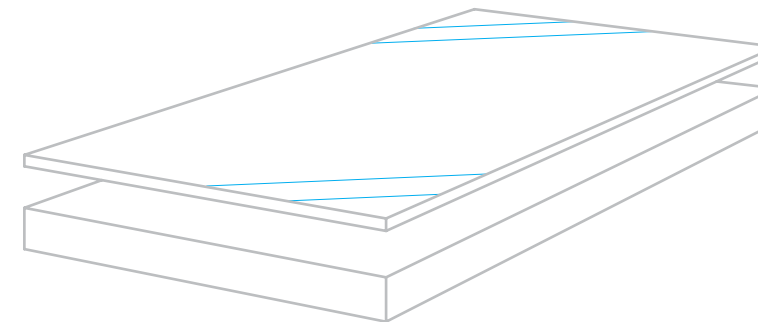

Select your technique

Design Your Dream provides various solutions to bring your ideas to life. You can design custom graphics in transparency on the surface of the slabs, apply them to completely cover the ceramic material, or opt for exclusive luxury materials. This involves using inks and different textures, applying them using specialized machinery during a third step, either in transparency mode or by completely covering the slab.

Design Your Dream offre diverse soluzioni per dare vita alle tue idee. Puoi progettare grafiche personalizzate in trasparenza sulla superficie delle lastre, applicarle per coprire completamente il materiale ceramico o optare per materiali di lusso esclusivi. Ciò implica l'uso di inchiostri e diverse texture, da applicare con tecnologie specializzate durante una terza fase, sia in modalità di trasparenza che coprendo completamente la lastra.